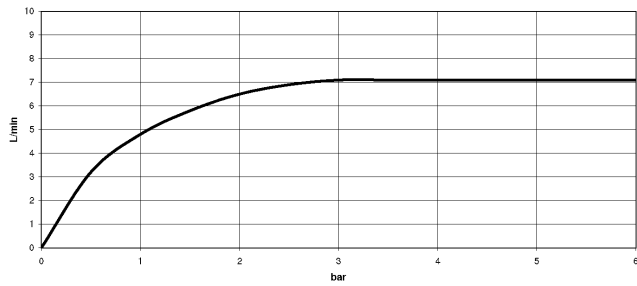

Diagramme de débit

Certificats

GDV_0400195.

WRAS_2311044.